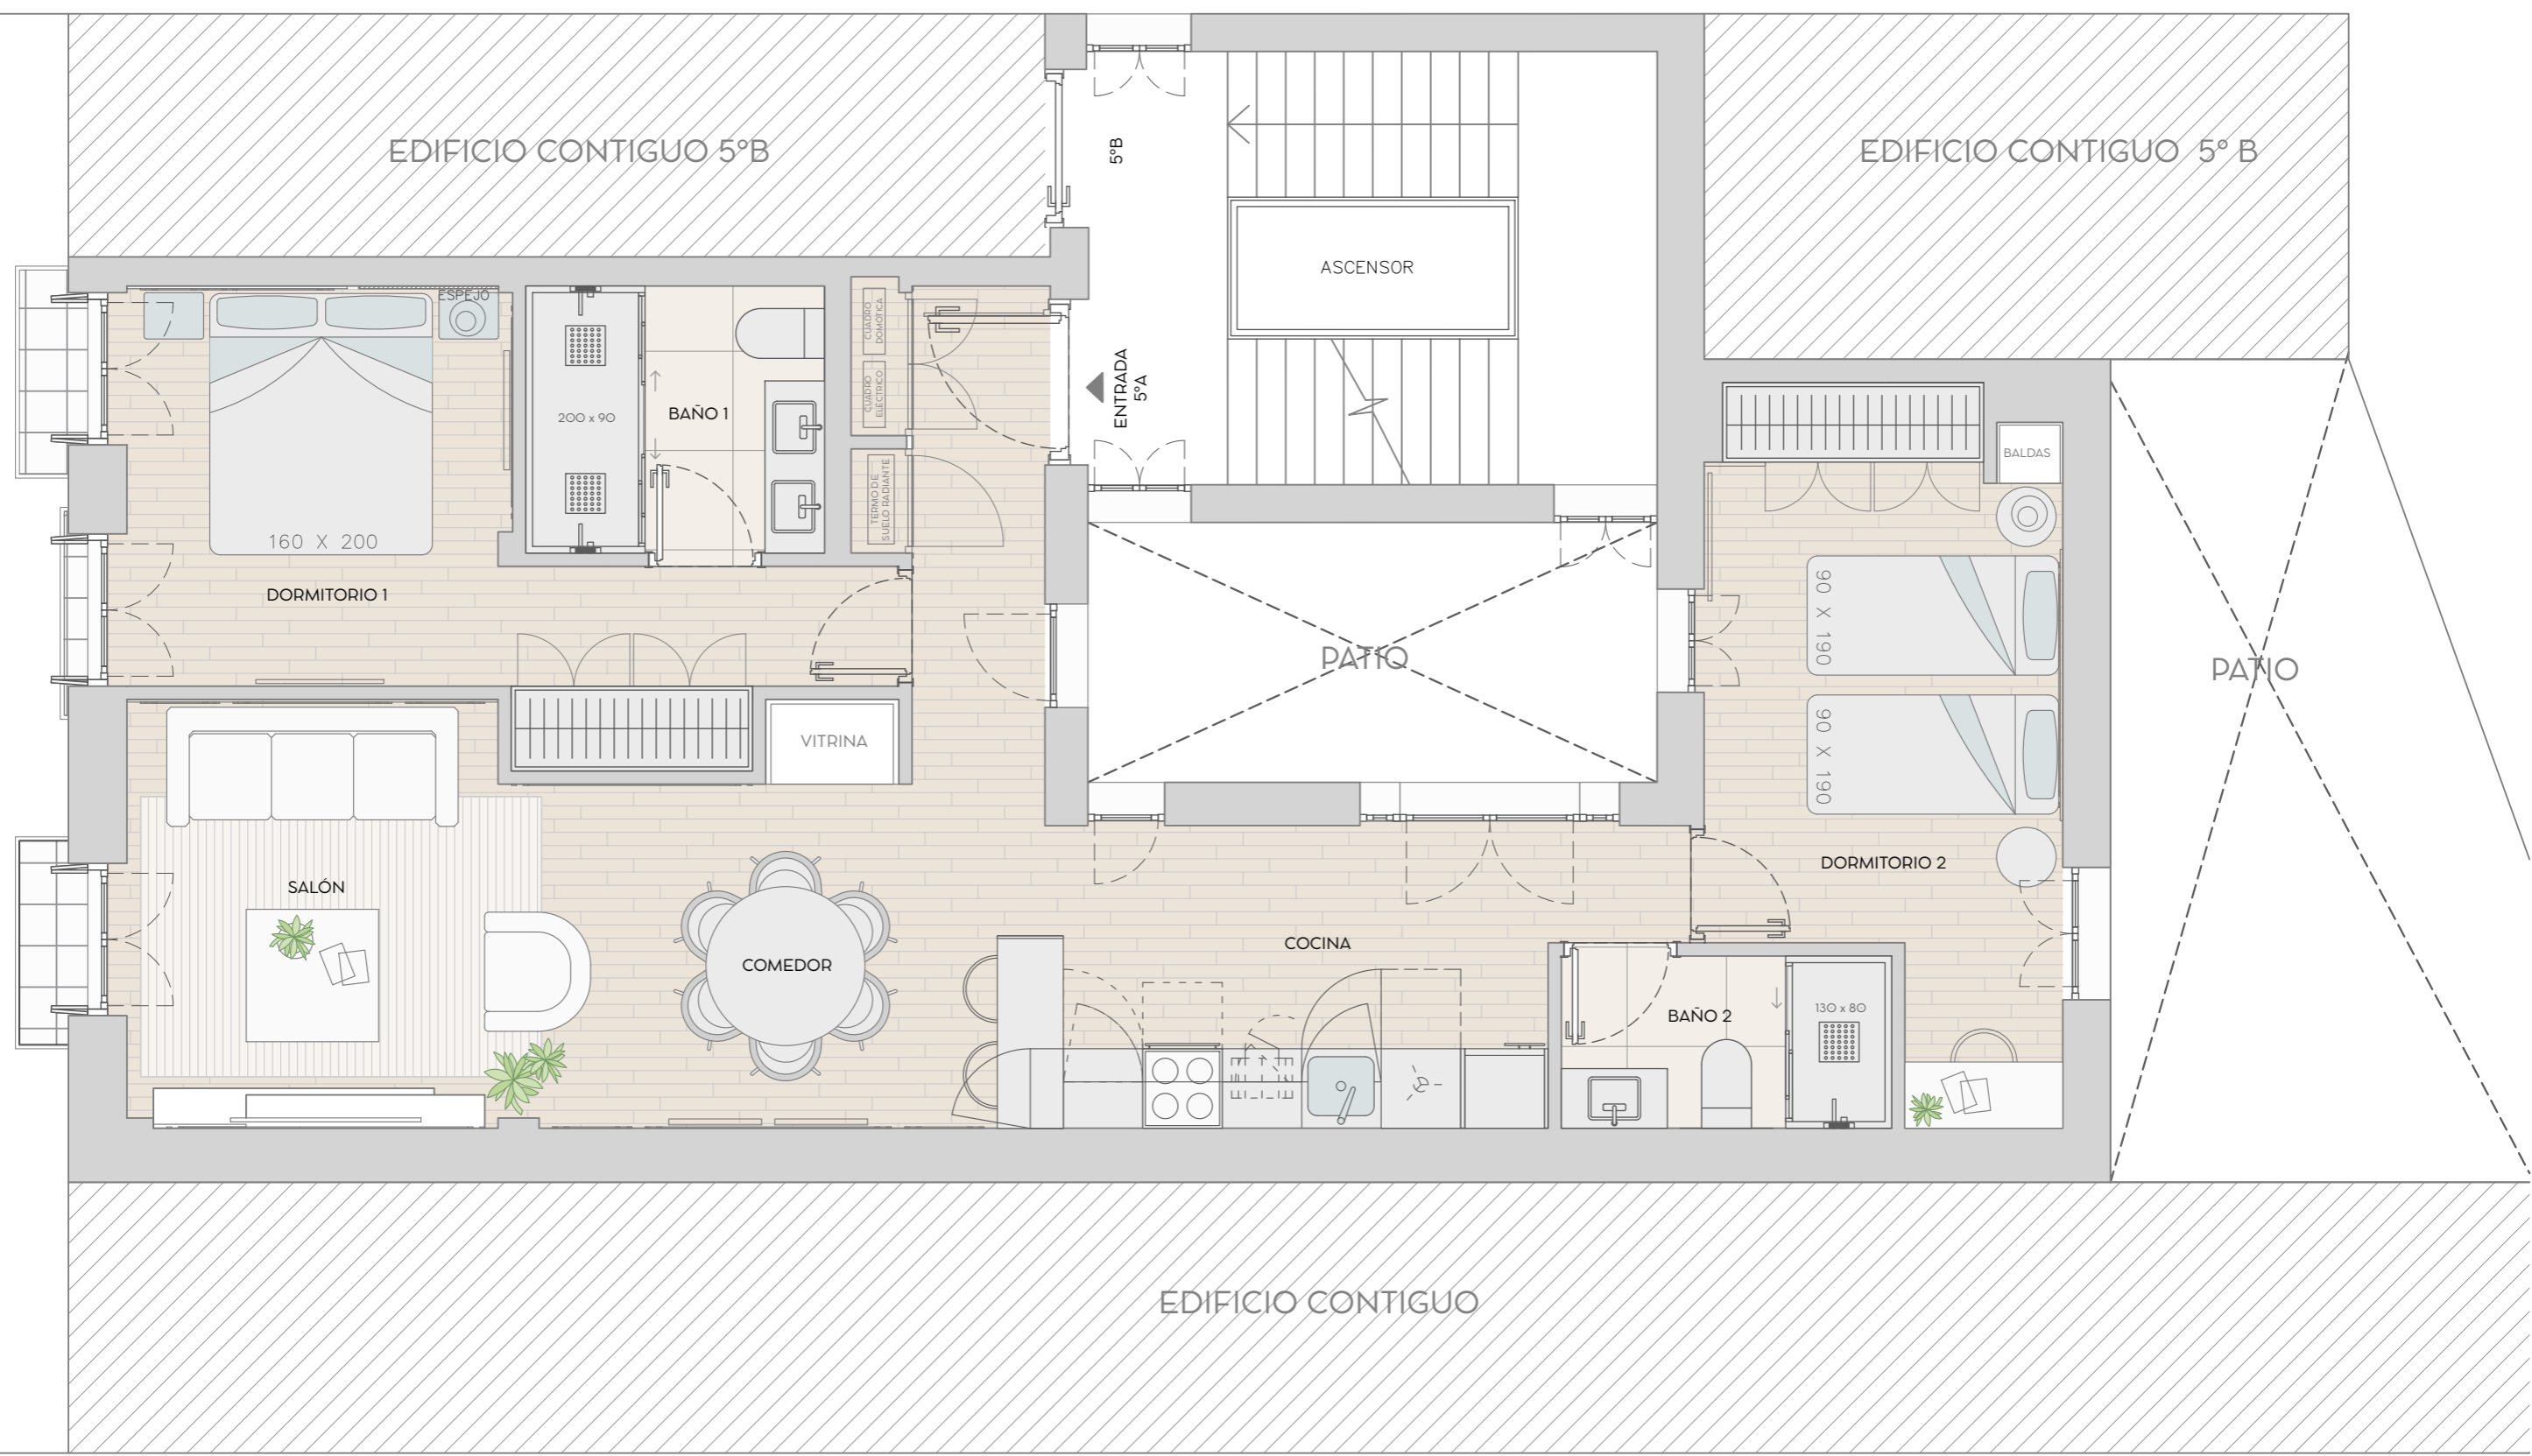

CALLE GENERAL PARDIÑAS 8, 5º A

TABLA DE SUPERFICIES	
ÚTILES	69 m ²
CONSTRUIDOS	84 m ²
CATASTRALES	97 m ²
ALTURA LIBRE	--m

01	ESTADO REFORMADO
FECHA	Agosto/2024
EMPLAZAMIENTO	C/ General Pardiñas 8, 5ª A
ARC TEMPUS ARCHITECTURE STUDIO	ESCALA 1/50

Escala gráfica