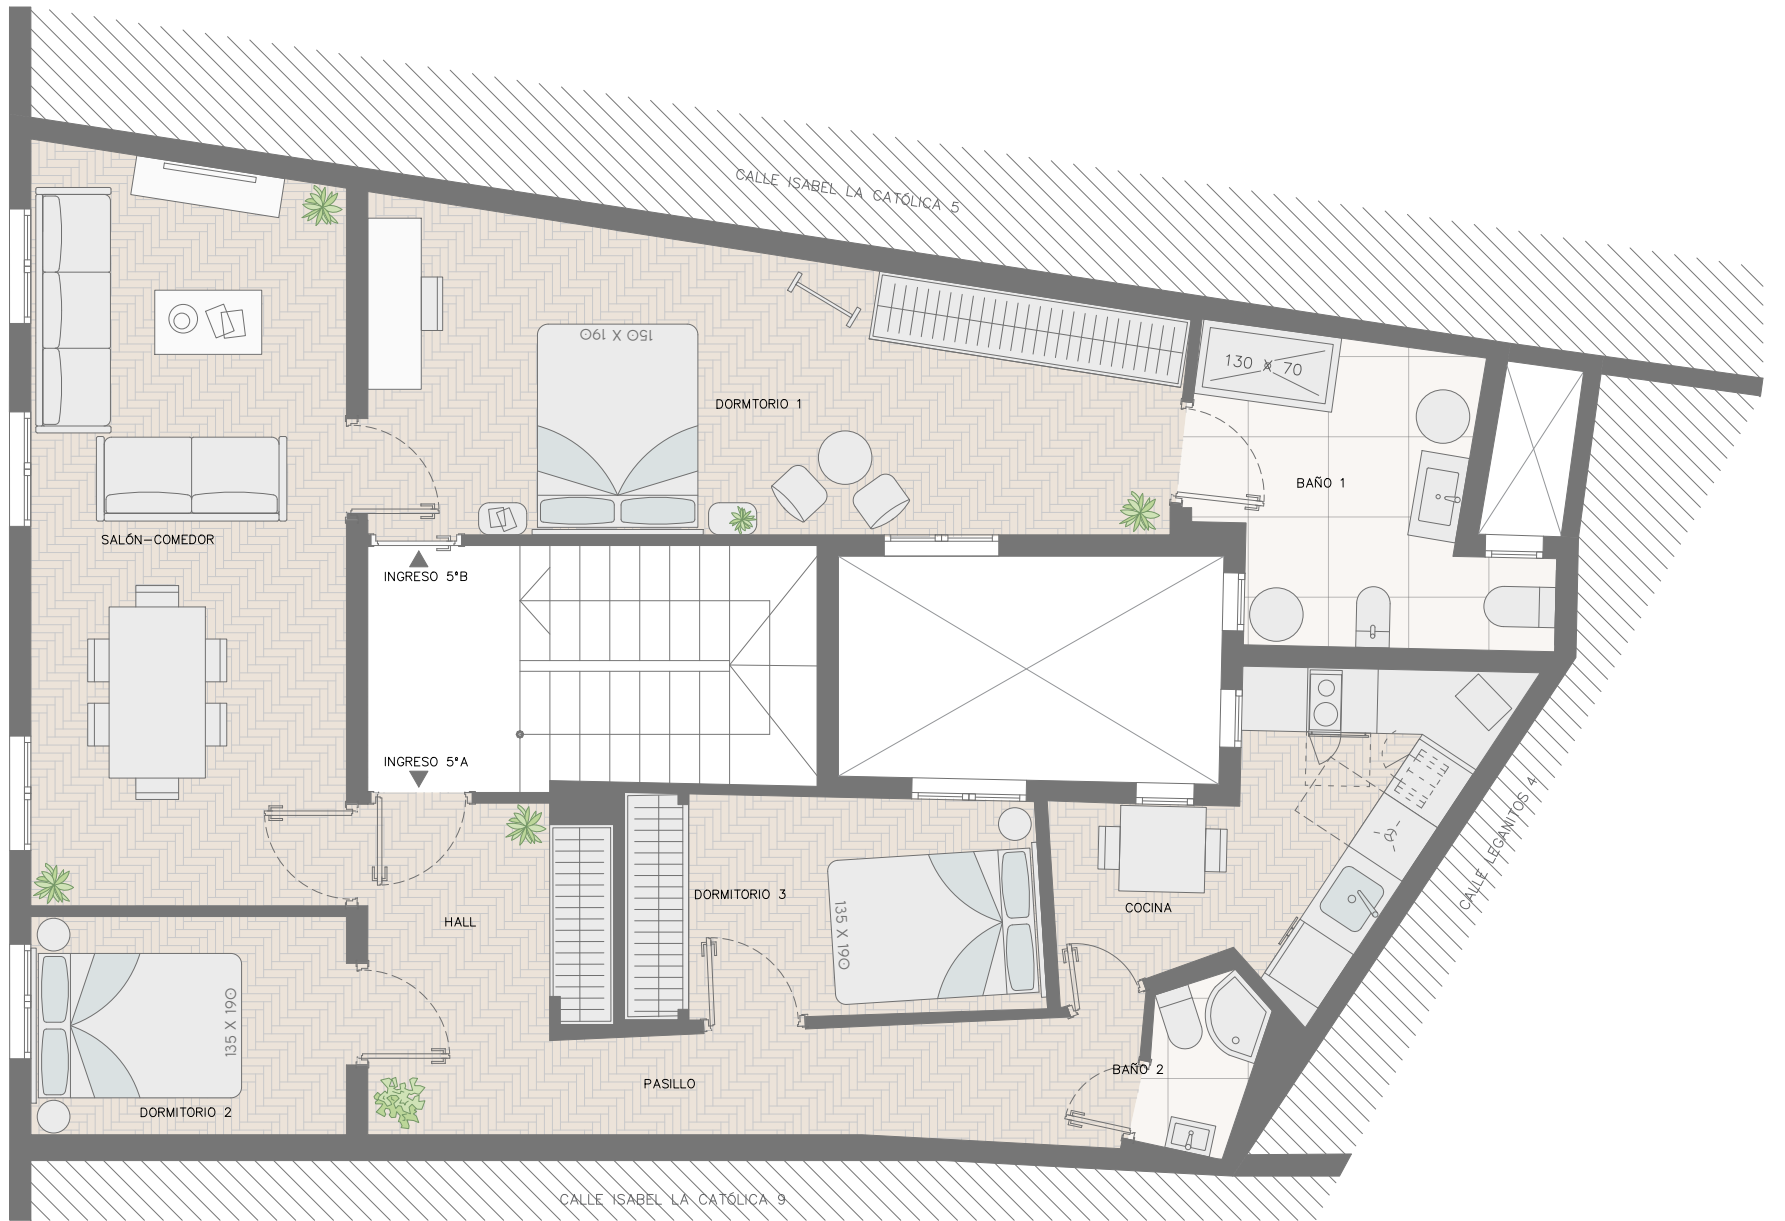

CALLE ISABEL LA CATÓLICA 7, 5°.

TABLA DE SUPERFICIES	
ÚTILES	84 m <sup>2</sup>
CONSTRUIDOS	97 m <sup>2</sup>
CATASTRALES	113 m <sup>2</sup>
ALTURA LIBRE	--m

01	ESTADO REFORMADO
FECHA	01/OCTUBRE/2024
EMPLAZAMIENTO	C/ ISABEL LA CATÓLICA 7, 5°
<b>ARCTEMPUS</b> ARCHITECTURE STUDIO	ESCALA 1/50